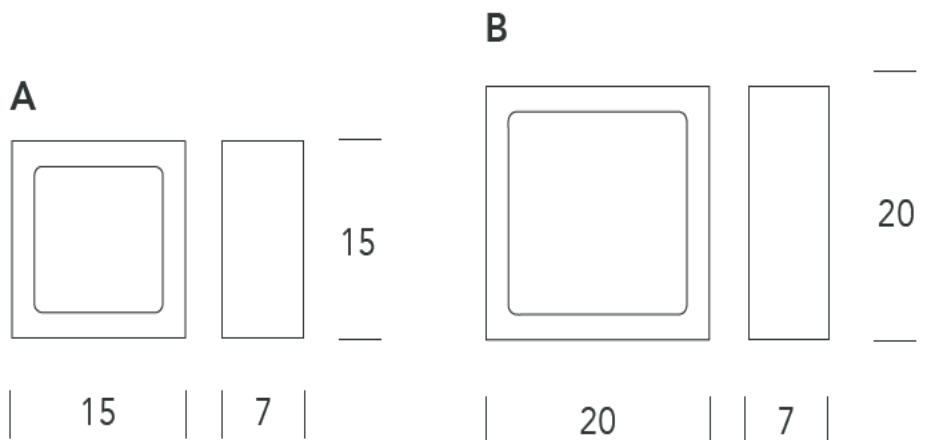

FERRIÉS

CERÀMICA · GRES

type CUADRADA

Afmeting	Gewicht	Stuks per m2	Stuks per doos
A 15 x 15 x 7	1,20	45	10
B 20 x 20 x 7	1,80	25	

*Alle blokken zijn leverbaar in de standaard terracotta uitvoering: Rood en Arena.

Ook zijn de blokken leverbaar met geglaazuurde kleur accenten zoals hier boven vermeld.

*Alle data van gewichten en afmetingen zijn 'circa' maten. De blokken zijn niet maatvast en bevatten soms afwijkingen en kleine beschadigingen die inherent zijn aan de productie/product.