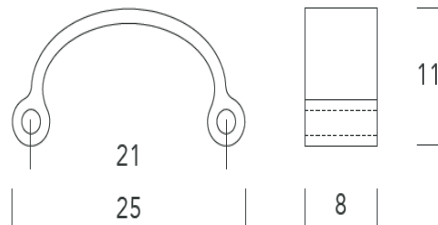

FERRIÉS

CERÀMICA · GRES

type GARBET

Tap Garbet

Dimensions: \varnothing 4 cm

Tub Garbet

Dimensions: H 8 cm, \varnothing 4 cm

| Afmeting | Gewicht | Stuks per m2 | Stuks per doos |
|--|---------|--------------|----------------|
| 25 x 11 x 8 Tub 8 x 4 Tab rond 4 | 1 | 32 | 10 |

*Alle blokken zijn leverbaar in de standaard terracotta uitvoering: Rood en Arena.

Ook zijn de blokken leverbaar met geglaazuurde kleur accenten zoals hier boven vermeld.

*Alle data van gewichten en afmetingen zijn 'circa' maten. De blokken zijn niet maatvast en bevatten soms afwijkingen en kleine beschadigingen die inherent zijn aan de productie/product.