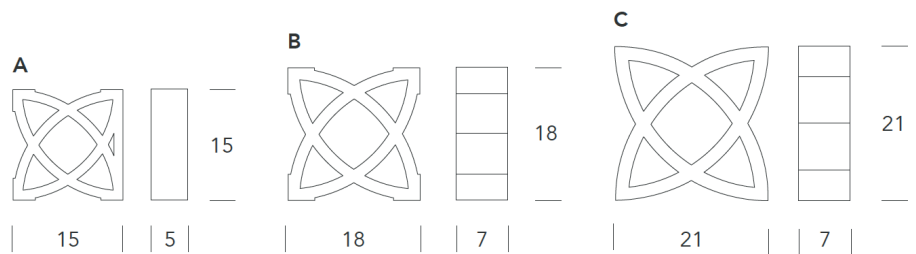

FERRIÉS

CERÀMICA · GRES

type PALAMOS

Afmeting	Gewicht	Stuks per m ²	Stuks per doos
A 15 x 15 x 5	1,1	45	10
B 18 x 18 x 7	1,7	31	
C 21 x 21 x 7	1,9	23	

*Alle blokken zijn leverbaar in de standaard terracotta uitvoering: Rood en Arena.

Ook zijn de blokken leverbaar met geglaazuurde kleur accenten zoals hier boven vermeld.

*Alle data van gewichten en afmetingen zijn 'circa' maten. De blokken zijn niet maatvast en bevatten soms afwijkingen en kleine beschadigingen die inherent zijn aan de productie/product.