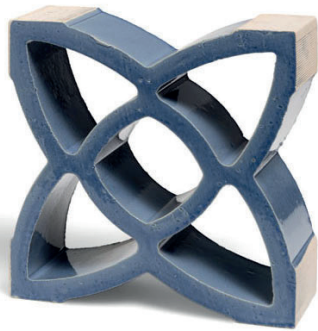

FERRIÉS

CERÀMICA · GRES

type PALAMOS

Afmeting	Gewicht	Stuks per m ²	Stuks per doos
A 15 x 15 x 5	1,1	45	10
B 18 x 18 x 7	1,7	31	
C 21 x 21 x 7	1,9	23	

*Alle blokken zijn leverbaar in de standaard terracotta uitvoering: Rood en Arena.

Ook zijn de blokken leverbaar met geglaazuurde kleur accenten zoals hier boven vermeld.

*Alle data van gewichten en afmetingen zijn 'circa' maten. De blokken zijn niet maatvast en bevatten soms afwijkingen en kleine beschadigingen die inherent zijn aan de productie/product.