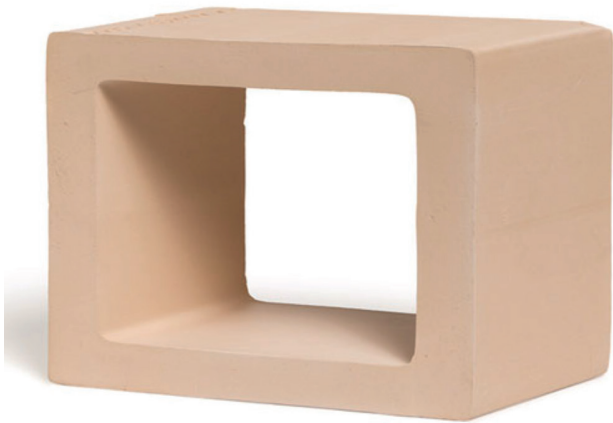

# FERRIÉS

CERÀMICA · GRES

## type PALS

| 17,5 |

| 6 |

Afmeting	Gewicht	Stuks per m <sup>2</sup>	Stuks per doos
17,5 x 15 x 6	1,4	40	10

\*Alle blokken zijn leverbaar in de standaard terracotta uitvoering: Rood en Arena.

Ook zijn de blokken leverbaar met geglaazuurde kleur accenten zoals hier boven vermeld.