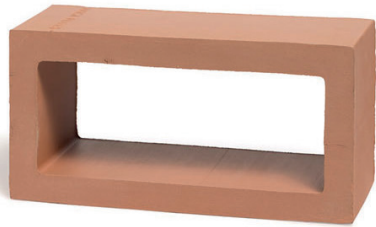

# FERRIÉS

CERÀMICA · GRES

## type RECTANGULAR

20

7

10

Afmeting	Gewicht	Stuks per m <sup>2</sup>	Stuks per doos
20 x 10 x 7	1,23	50	10

\*Alle blokken zijn leverbaar in de standaard terracotta uitvoering: Rood en Arena.

Ook zijn de blokken leverbaar met geglaazuurde kleur accenten zoals hier boven vermeld.