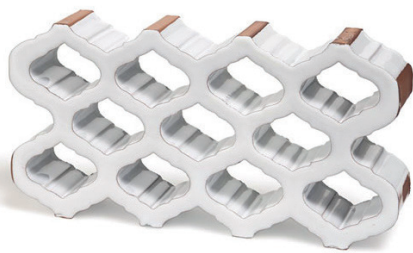

FERRÉS

CERÀMICA · GRES

type ROSAS

25

5

Afmeting	Gewicht	Stuks per m2	Stuks per doos
25 x 12,5 x 5	1,45	32	10

*Alle blokken zijn leverbaar in de standaard terracotta uitvoering: Rood en Arena.

Ook zijn de blokken leverbaar met geglaazuurde kleur accenten zoals hier boven vermeld.

*Alle data van gewichten en afmetingen zijn 'circa' maten. De blokken zijn niet maatvast en bevatten soms afwijkingen en kleine beschadigingen die inherent zijn aan de productie/product.